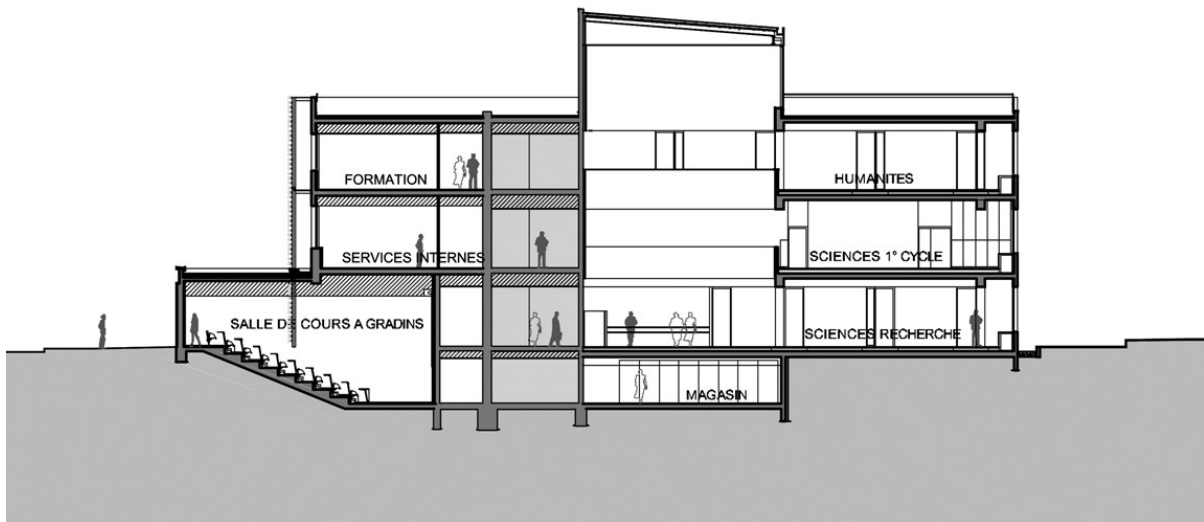

création de cette bibliothèque.

Au-delà des phases de procédures administratives nécessaires à l'établissement des dossiers exigés par les autorités de tutelles (études d'impacts, permis de construire, etc.), nous proposons ici en téléchargement les pièces graphiques ainsi que quelques pièces écrites techniques parmi les plus significatives et les plus explicites du projet. Vous y trouverez ainsi les versions finales des plans généraux élaborés par l'architecte lors de chacune des phases du projet et des notices descriptives. Notre objectif est de retracer ainsi un historique général du processus de conception et de construction de la bibliothèque Marie Curie.

Source URL: <http://scd.docinsa.insa-lyon.fr/le-projet-architectural>